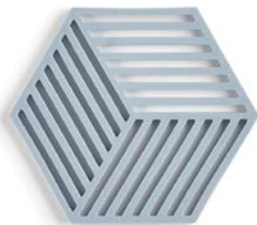

Zone Silikon-Untersetzer

#1 | Triangle groß • 24 x 14 cm • Lachs

#2 | Triangle groß • 24 x 14 cm • Rotbraun

#3 | Triangle groß • 24 x 14 cm • Blaugrau

#4 | Triangle • 16 x 14 cm • Ocker

#5 | Triangle • 16 x 14 cm • Tannengrün

#6 | Triangle • 16 x 14 cm • Hellblau

#7 | Triangle • 16 x 14 cm • Creme

#8 | Triangle • 16 x 14 cm • Zitrus

#9 | Triangle • 16 x 14 cm • Lila

#10 | Shell • 16 x 14 cm
Creme

#11 | Shell • 16 x 14 cm
Dunkelblau

#12 | Shell • 16 x 14 cm
Grau

#13 | Leaf • 20 x 11,5 cm
Creme

#14 | Leaf • 20 x 11,5 cm
Schwarz